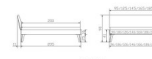

Trento Bett Caprile Nussbaum von Hasena

Bewertung: Noch nicht bewertet

Preis

782,00 CHF

[Stellen Sie eine Frage zu diesem Produkt](#)

Beschreibung

Trento Bett Caprile Nussbaum von Hasena