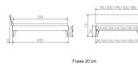

Trento Bett Ancona Kernbuche von Hasena

Bewertung: Noch nicht bewertet

Preis

522,00 CHF

[Stellen Sie eine Frage zu diesem Produkt](#)

Beschreibung

Trento Bett Ancona Kernbuche von Hasena

Rahmen: Trento 16cm in Kernbuche natur, geölt
Füsse: Nelo 20 cm oder Höhe 25 cm
Kopfteil: Pella (bei 200 cm breiten Betten Kopfteil 180cm)