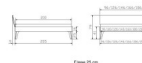

Trento Bett Ancona Kernbuche von Hasena

Bewertung: Noch nicht bewertet

Preis

522,00 CHF

[Stellen Sie eine Frage zu diesem Produkt](#)

Beschreibung

Trento Bett Ancona Kernbuche von Hasena

Rahmen: Trento 16cm in Kernbuche natur, geölt
Füsse: Nelo 20 cm oder Höhe 25 cm
Kopfteil: Pella (bei 200 cm breiten Betten Kopfteil 180cm)