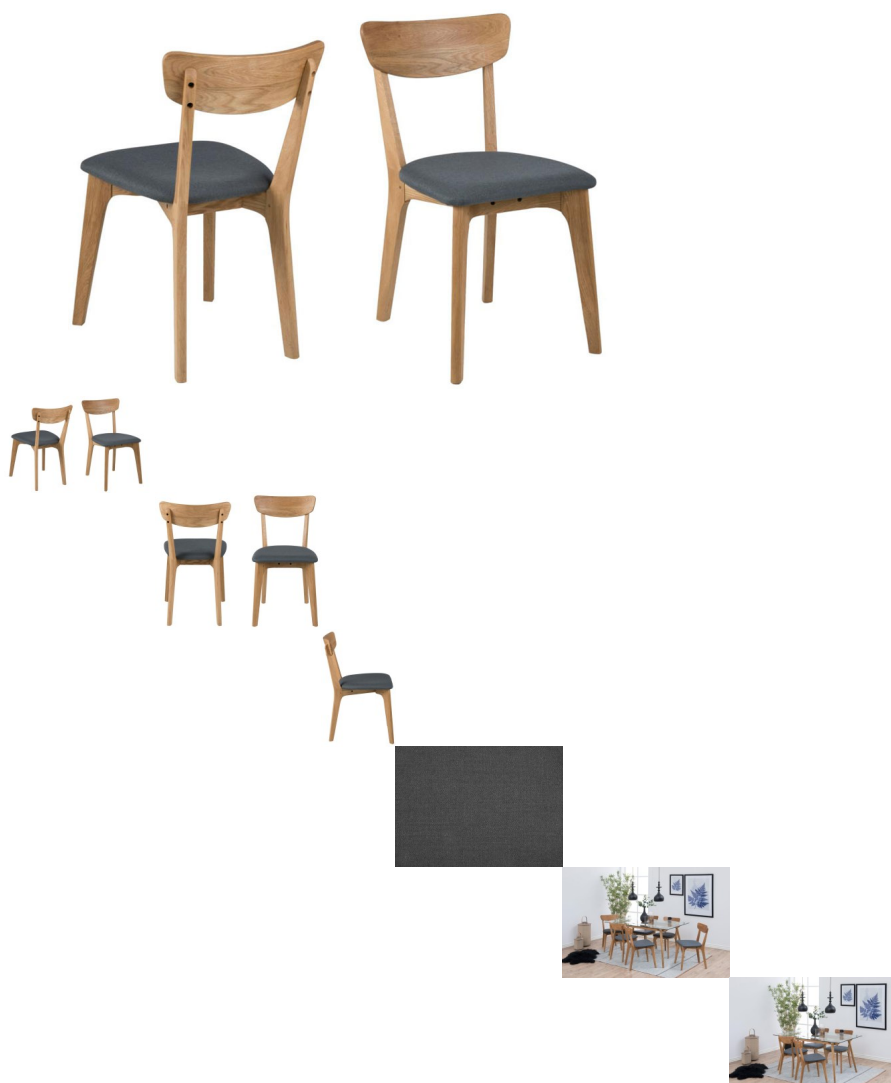

Stuhl Taxi dunkelgrau

Bewertung: Noch nicht bewertet

Preis

118,00 CHF

Lieferzeit ca.
auf Anfrage

[Stellen Sie eine Frage zu diesem Produkt](#)

Beschreibung

Stuhl Taxi dunkelgrau

Stuhl Taxi dunkelgrau

Bezug: Corsica Stoff in der Farbe dunkelgrau 20,
Gestell: Eiche massiv, geölt
Breite: 45 cm
Tiefe: 49 cm
Höhe: 84 cm
Rückenlehnenhöhe: 39,5 cm
Sitzbreite: 43 cm
Sitztiefe: 41 cm
Sitzhöhe max.: 47,5 cm
Max. Hauptbelastbarkeit: 110 kg
Holzherkunft: USA