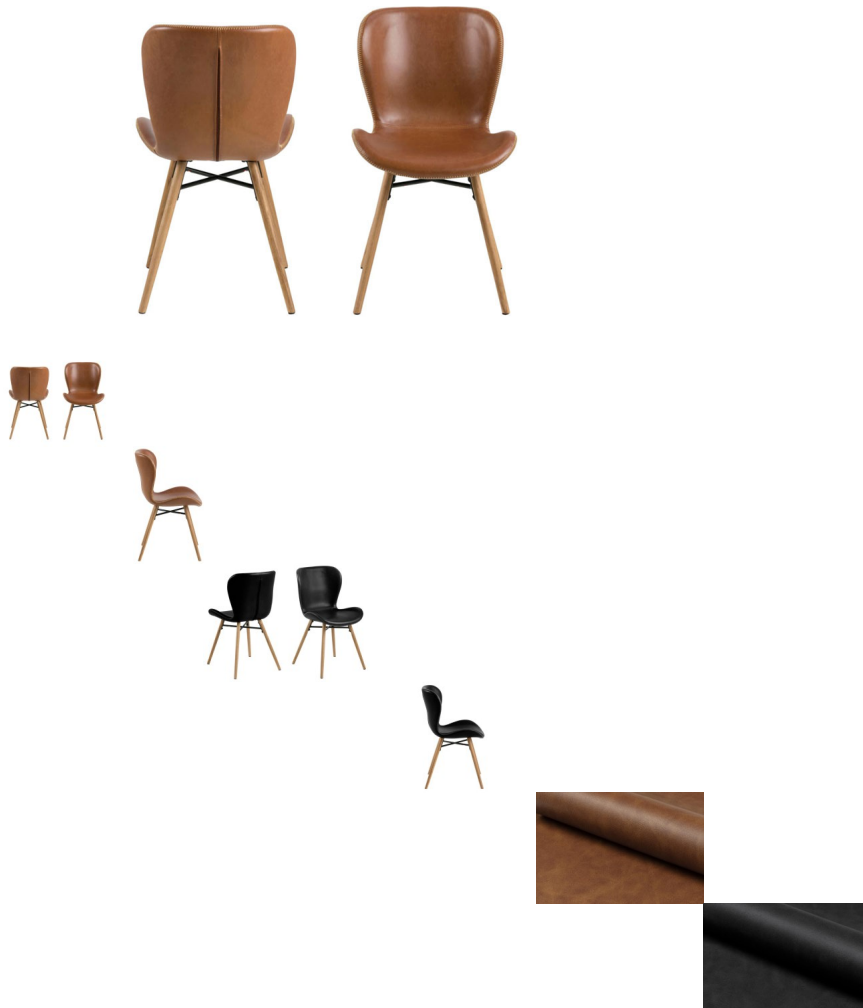

Stuhl Batilda Kunstleder

Bewertung: Noch nicht bewertet

Preis

99,00 CHF

[Stellen Sie eine Frage zu diesem Produkt](#)

Beschreibung

Stuhl Batilda Kunstleder