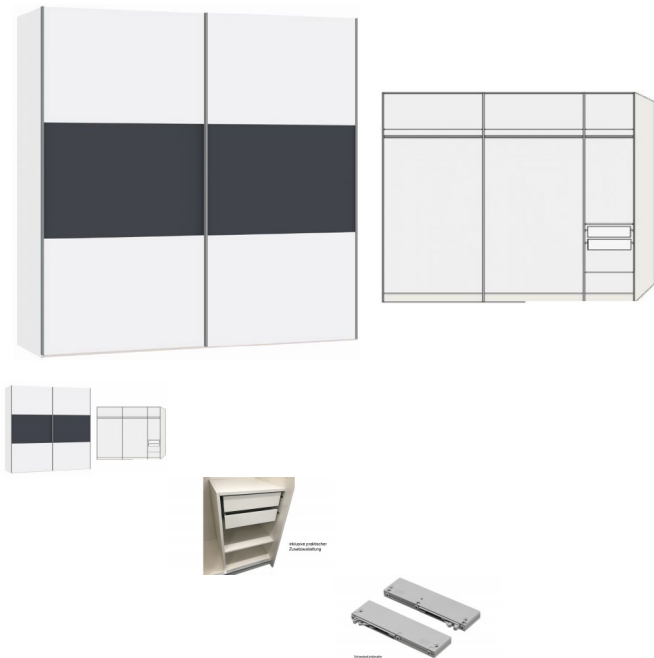

Schwebetürenschränk Andrea 2-türig 250 cm von Jutzler

Aktion statt 1'450.--

Bewertung: Noch nicht bewertet

Preis

799,00 CHF

[Stellen Sie eine Frage zu diesem Produkt](#)

Beschreibung

Schwebetürenschränk Andrea 2-türig 250 cm von Jutzler

Korpus Premiumweiss,
Front Premiumweiss mit Anthrazit matt

Inklusive:

2x Schubladen mit Kugelauszug,
2x Tablare gross, 2x Tablar klein, 1x Tablar klein verschraubbar
Eine Kleiderstange pro Abteil

Masse:

Breite 252.8 cm

Höhe 215 cm

Tiefe 65 cm

zerlegt