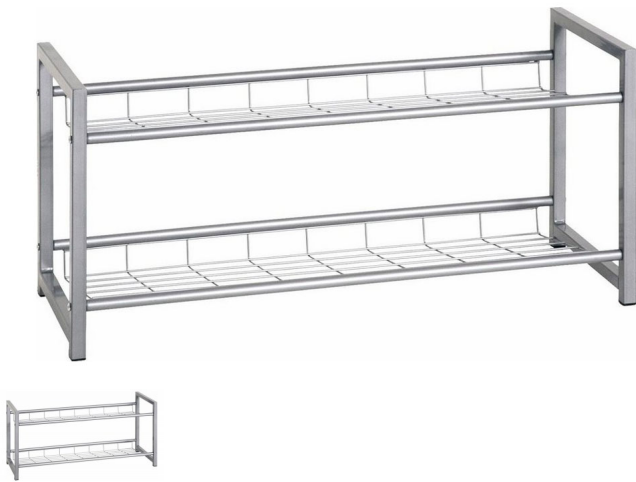

Schuhregal 62402

Bewertung: Noch nicht bewertet

Preis

45,00 CHF

[Stellen Sie eine Frage zu diesem Produkt](#)

Beschreibung

Schuhregal 62402

Metall alufarbig
B/H/T ca: 80x38x30cm
zerlegt