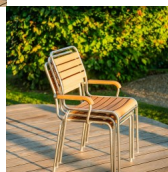

Rigi Holzplatten Stuhl mit Armlehne Gestell feuerverzinkt von Schaffner

stuhl-rigi-ohne-a2.jpg

Bewertung: Noch nicht bewertet

Preis

676,00 CHF

Lieferzeit ca.
3 - 5 Wochen*
*Lagerbestand anfragen

[Stellen Sie eine Frage zu diesem Produkt](#)

Beschreibung

Rigi Holzlatten Stuhl mit Armlehne Gestell feuerverzinkt von Schaffner

Sitzfläche: Latten aus Schweizer Esche massiv

Gestell: feuerverzinkt (bietet einen langandauernden Schutz gegen das Rosten des Stahls.)

Länge: 59 cm

Breite: 60 cm

Höhe Sitzfläche: 47 cm

Höhe Armlehne: 66 cm

Belastbarkeit: 120 kg

■ in der Schweiz produziert

Für weitere Farbkombinationen verwenden Sie den Konfigurator auf schaffner-ag.ch