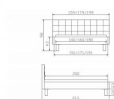

Polsterbett Dream Line Pronto Hasena Noemi