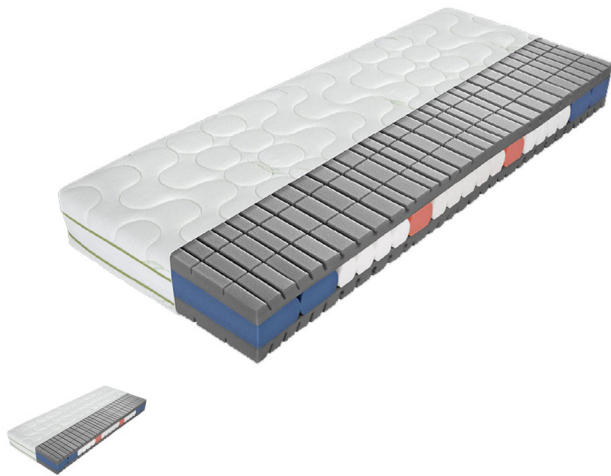

Matratze Harmonie KS 19

Bewertung: Noch nicht bewertet

Preis

623,00 CHF

[Stellen Sie eine Frage zu diesem Produkt](#)

Beschreibung

Matratze Harmonie KS 19

Anatomischer 7-Zonen Kaltschaumkern mit hervorragender Querbelüftung

für ein ausgewogenes Schlafklima. Der dynamische Kernaufbau stützt exakt dort, wo die Stützung benötigt wird und reguliert gleichzeitig den Körperflächendruck. Die innovative Schnitttechnik der Kaltschaumauflagen sorgt zusätzlich für eine angenehme Zugentlastung der Wirbelsäule.

Das Doppeltuch besteht aus 60 % Polyester und 40 % Viskose mit Aloe Vera veredelt. Elastischer Doppeltuchbezug mit Klimaband und 4-seitigem

Reißverschluss, waschbar bis 60°C. Bezug beidseitig versteppt mit feuchtigkeitsregulierender und atmungsaktiver Klimahohlfaser.

4 Wendeschlaufen ermöglichen ein einfaches Drehen und Wenden der Matratze.

Gesamthöhe: ca. 21 cm

Die Bestimmung des optimalen Härtegrades hängt wesentlich von dem Verhältnis zwischen Körpergröße und Körpergewicht ab. Ausgehend von einer beim Menschen durchschnittlichen Körpergröße von ca. 175 cm ergibt sich folgende

Härtegradempfehlung:

Härtegrad 2 bis ca. 80 kg

Härtegrad 3 bis ca. 100 kg

Härtegrad 4 bis ca. 120 kg