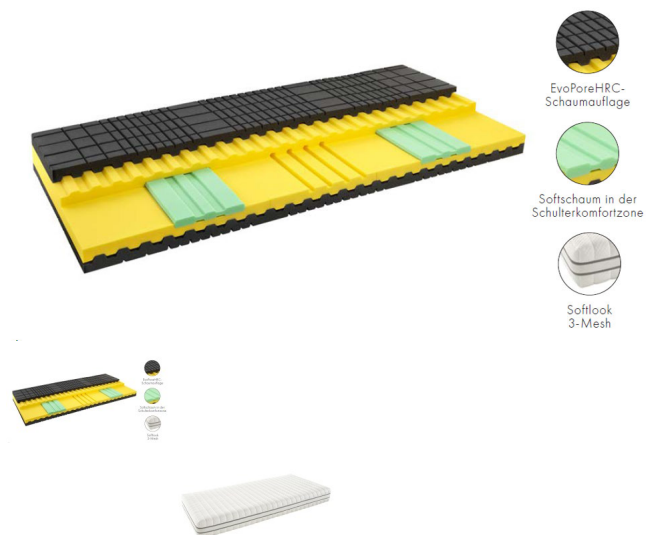

Matratze Gloria von Robusta

Aktionspreis!

Bewertung: Noch nicht bewertet

Preis

798,00 CHF

[Stellen Sie eine Frage zu diesem Produkt](#)

Beschreibung

Aufbau und Komfort:

7-Zonen-EvoPoreHRC-Schaumkern mit integrierter Schulterkomfortzone
Längs- und querprofilerte Schaumauflagen für punktgenaue Körperanpassung
Mittelzonenverstärkung und Lendenstütze für optimale Ergonomie

Kernhöhe: 18 cm

Gesamthöhe: 21 cm