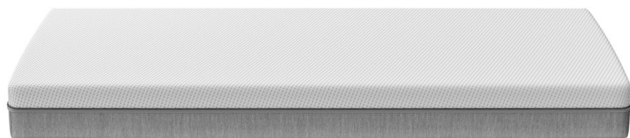

Matratze Basics by Bico MODELL #01

Bewertung: Noch nicht bewertet

Preis

279,00 CHF

[Stellen Sie eine Frage zu diesem Produkt](#)

Beschreibung