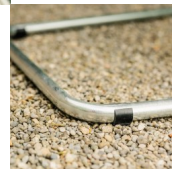

Bewertung: Noch nicht bewertet
Preis