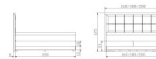

Hasena Pronto Boxspringbett Alba

001
002
003

004
005
006