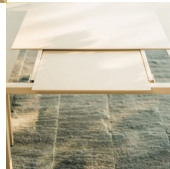

Bewertung: Noch nicht bewertet

Preis

2720,00 CHF

[Stellen Sie eine Frage zu diesem Produkt](#)