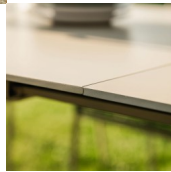

Bewertung: Noch nicht bewertet

Preis

2720,00 CHF

[Stellen Sie eine Frage zu diesem Produkt](#)