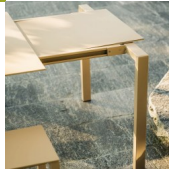

Bewertung: Noch nicht bewertet

Preis

2720,00 CHF

[Stellen Sie eine Frage zu diesem Produkt](#)