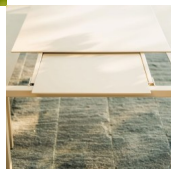

Bewertung: Noch nicht bewertet

Preis

2202,00 CHF

[Stellen Sie eine Frage zu diesem Produkt](#)