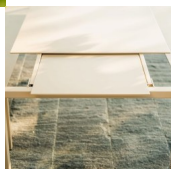

Bewertung: Noch nicht bewertet

Preis

1913,00 CHF

[Stellen Sie eine Frage zu diesem Produkt](#)

Beschreibung

Luzern Glasfasertisch 140/200x80 ausziehbar von Schaffner

Tischplatte: Fiberglasplatte acht Millimeter dünn, mit 25 % Glasfasern – Auszugsplatte 60 cm
Tischgestell: reine Polyesterpulver-Beschichtung – in verschiedenen Farben