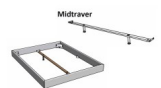

Bett Lounge Spezia Buche von Hasena

Bewertung: Noch nicht bewertet

Preis

884,00 CHF

[Stellen Sie eine Frage zu diesem Produkt](#)