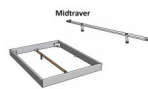

Fliese 20 cm