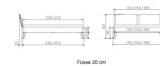

Fliese 20 cm