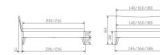

Bett Lounge Caluso Nussbaum von Hasena

200x200 cm

Bewertung: Noch nicht bewertet

Preis

1312,00 CHF

[Stellen Sie eine Frage zu diesem Produkt](#)