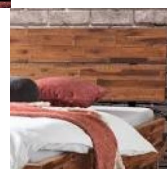

Bett Industrial-Loft Aloa von Hasena

Bewertung: Noch nicht bewertet

Preis

675,00 CHF

[Stellen Sie eine Frage zu diesem Produkt](#)