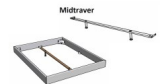

Mittenträger

Bewertung: Noch nicht bewertet

Preis

1095,00 CHF

[Stellen Sie eine Frage zu diesem Produkt](#)