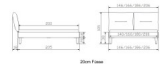

Bett Bergamo Emilia Wildeiche von Hasena

Bewertung: Noch nicht bewertet

Preis

1199,00 CHF

[Stellen Sie eine Frage zu diesem Produkt](#)