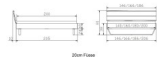

Zwei-Füsse

Bewertung: Noch nicht bewertet

Preis

1110,00 CHF

[Stellen Sie eine Frage zu diesem Produkt](#)